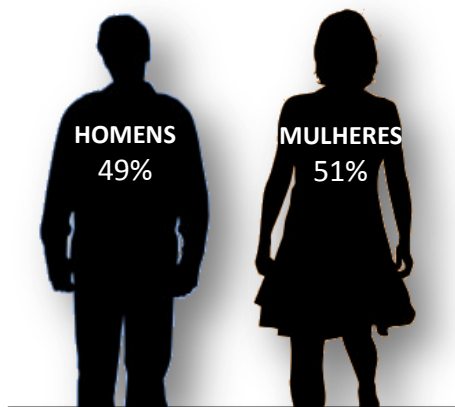

Uma emissora adulta, com sua audiência voltada para um público formador de opinião, classe AB, economicamente ativo, acima de 25 anos, com grau de instrução superior, líder absoluta neste segmento.

SEXO