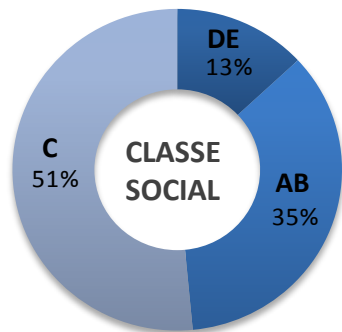

Uma emissora adulta, com sua audiência voltada para um público formador de opinião, classe AB, economicamente ativo, acima de 25 anos, com grau de instrução superior, líder absoluta neste segmento.

SEXO