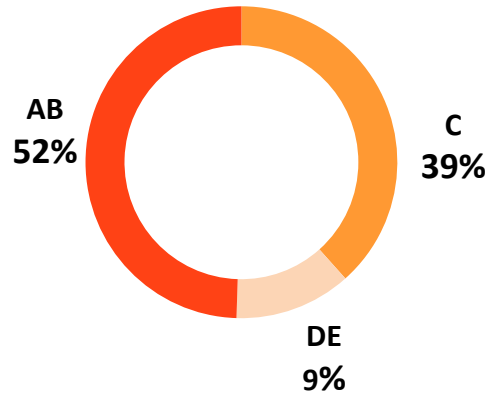

PERFIL

Rádio Alvorada 94,9 FM

SEXO

HOMENS

MULHERES

47%

53%

CLASSE SOCIAL

FAIXA ETÁRIA