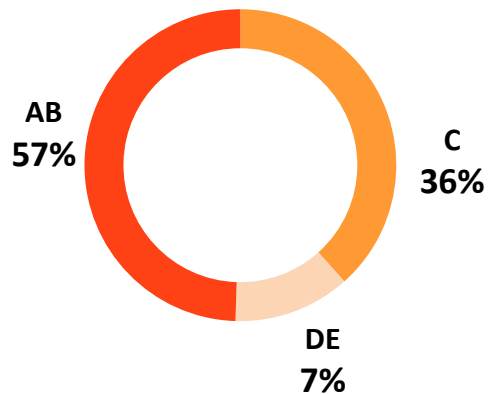

PERFIL

Rádio Alvorada 94,9 FM

SEXO

HOMENS
52%

MULHERES
48%

CLASSE SOCIAL

FAIXA ETÁRIA